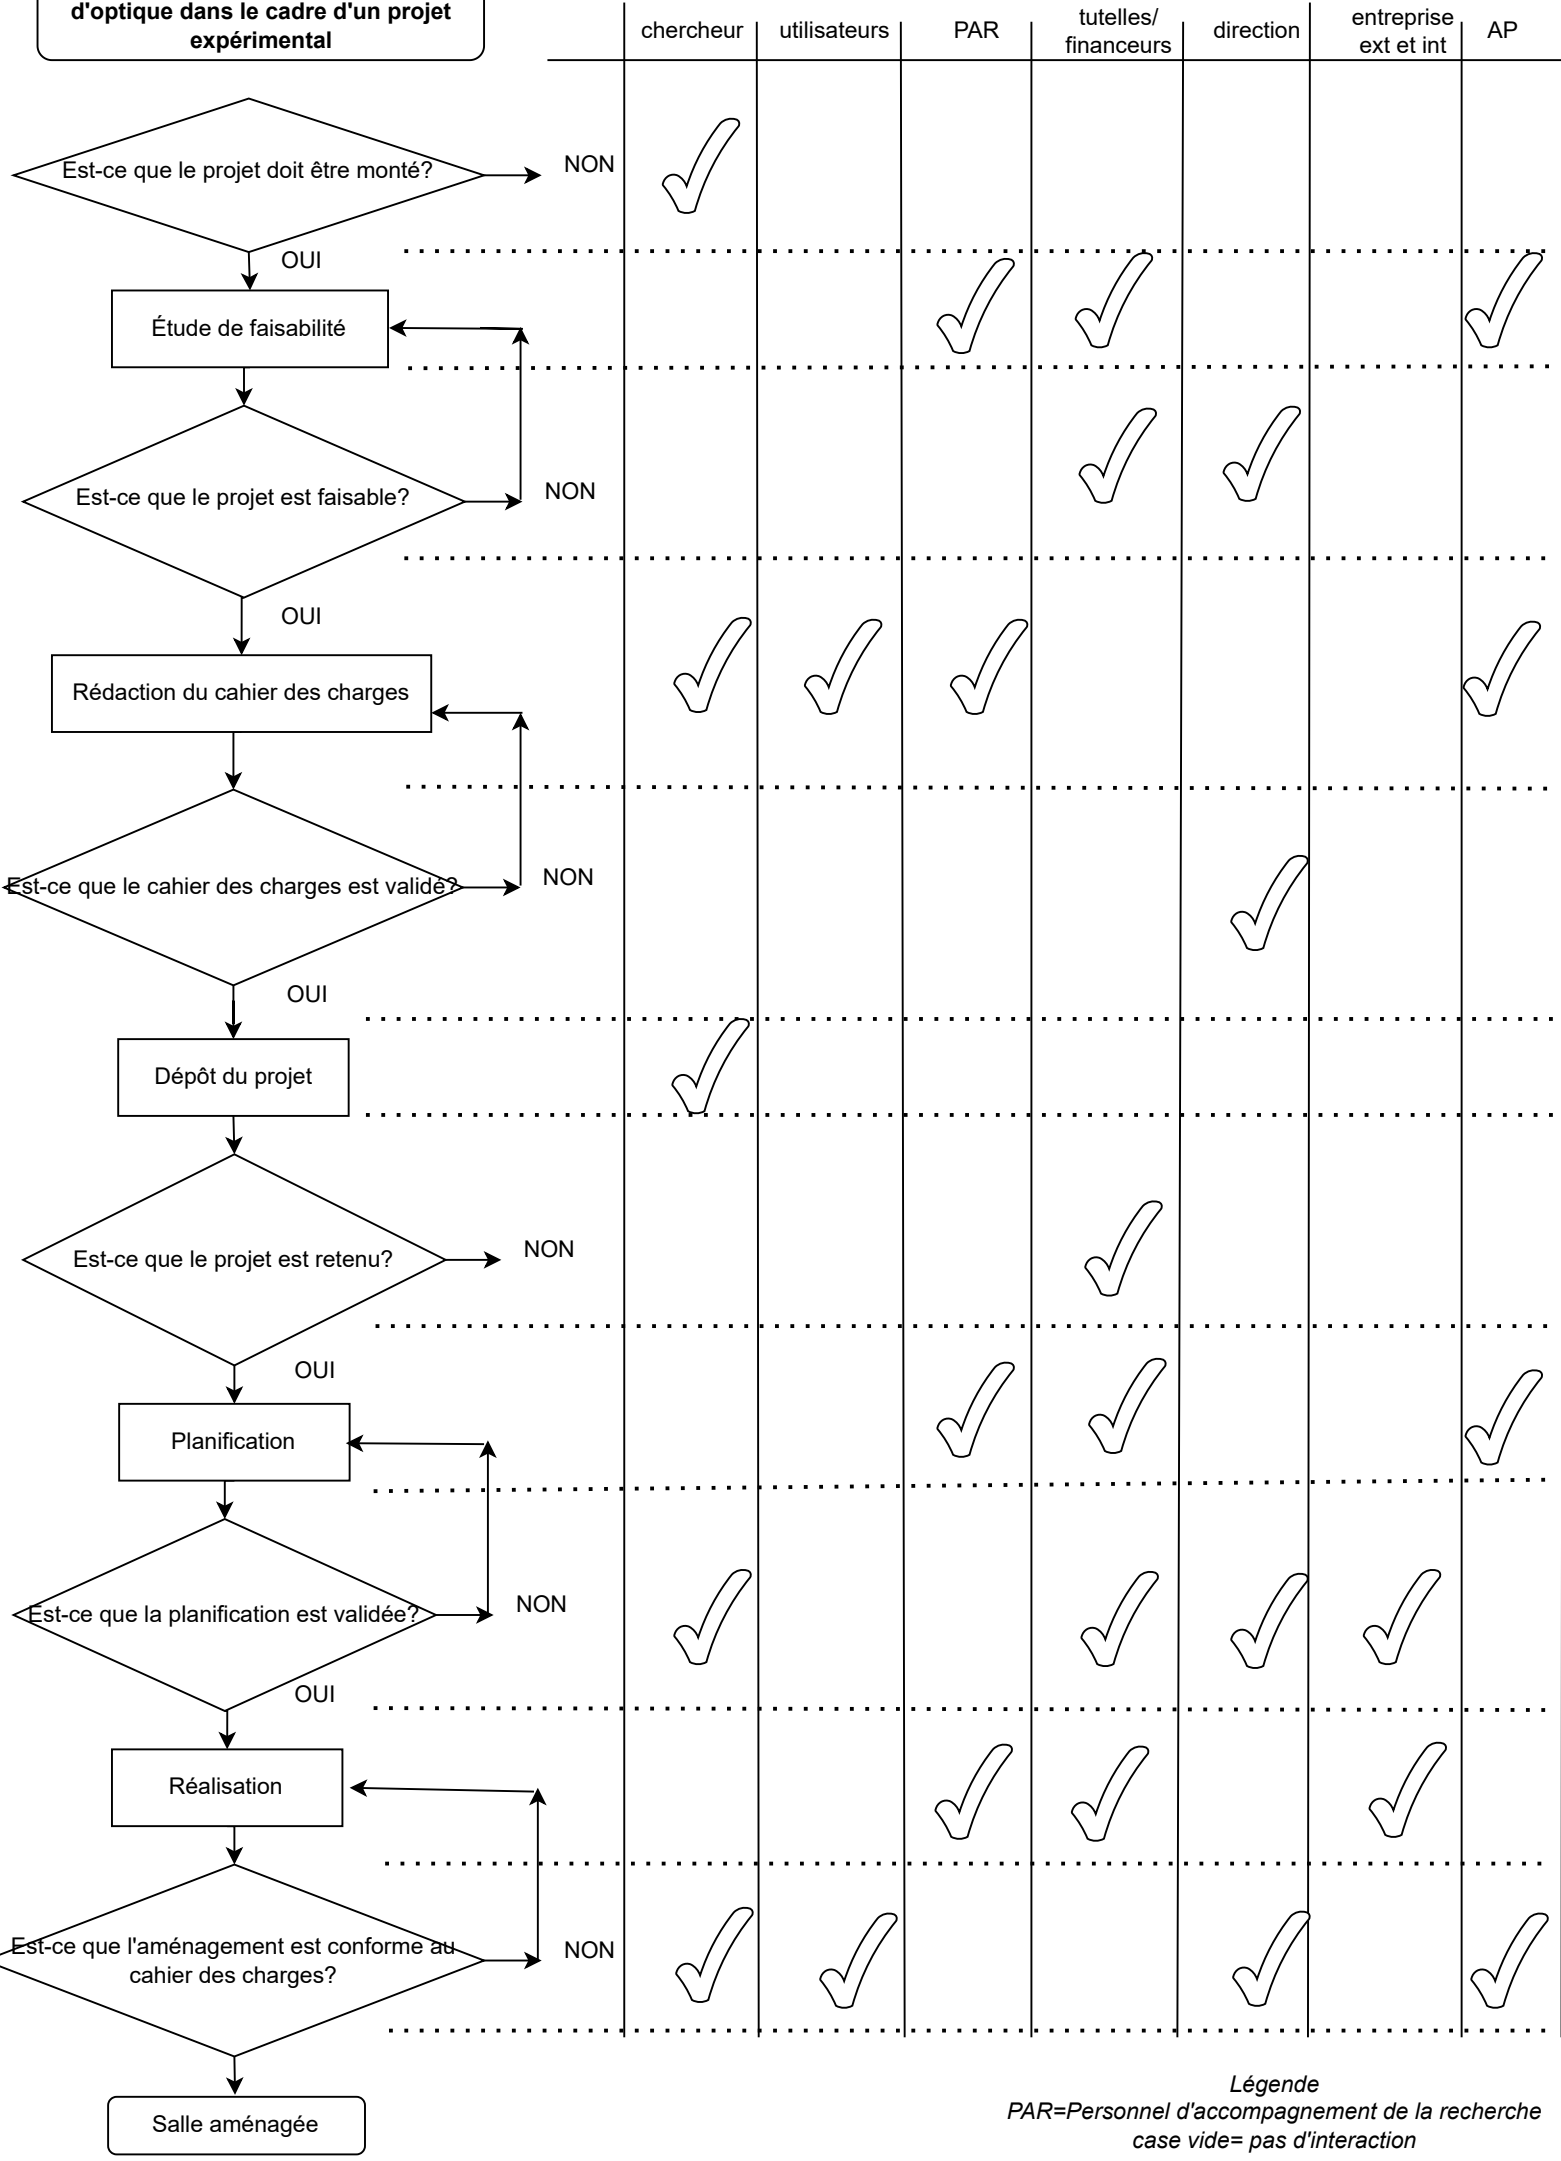

Agencement/Aménagement d'une salle d'optique dans le cadre d'un projet expérimental

Acteurs

*Légende
PAR=Personnel d'accompagnement de la recherche
case vide= pas d'interaction*